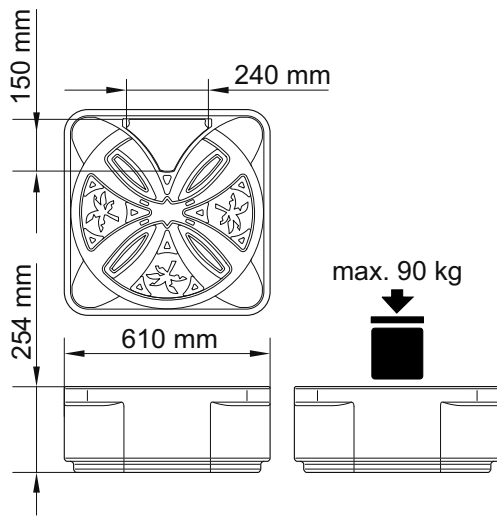

Water reservoir 60/80/120

DE	Gebrauchsanleitung
EN	Operating instructions
FR	Notice d'emploi
NL	Gebruiksaanwijzing
ES	Instrucciones de uso
PT	Instruções de uso
IT	Istruzioni d'uso
DA	Brugsanvisning
NO	Bruksanvisning
SV	Bruksanvisning
FI	Käyttöohje
HU	Használati útmutató
PL	Instrukcja użytkowania
CS	Návod k použití
SK	Návod na použitie
SL	Navodila za uporabo
HR	Uputa o upotrebi
RO	Instrucțiuni de folosință
BG	Упътване за употреба
UK	Посібник з експлуатації
RU	Руководство по эксплуатации
CN	使用说明书

	Water Reservoir 60	Water Reservoir 80	Water Reservoir 120
V	75 l	120 l	255 l
	Aquarius Universal Classic 2000	Aquarius Universal Premium 12000	Aquarius Universal Premium 12000 AquaMax Eco Classic 17500

Water reservoir 60

Water reservoir 80

Water reservoir 120

WRR0003

WRR0008

Water reservoir	a
60	max. 1 × Ø 19 mm
80	max. 1 × Ø 25 mm
120	max. 1 × Ø 38 mm

WRR0006

WRR0010