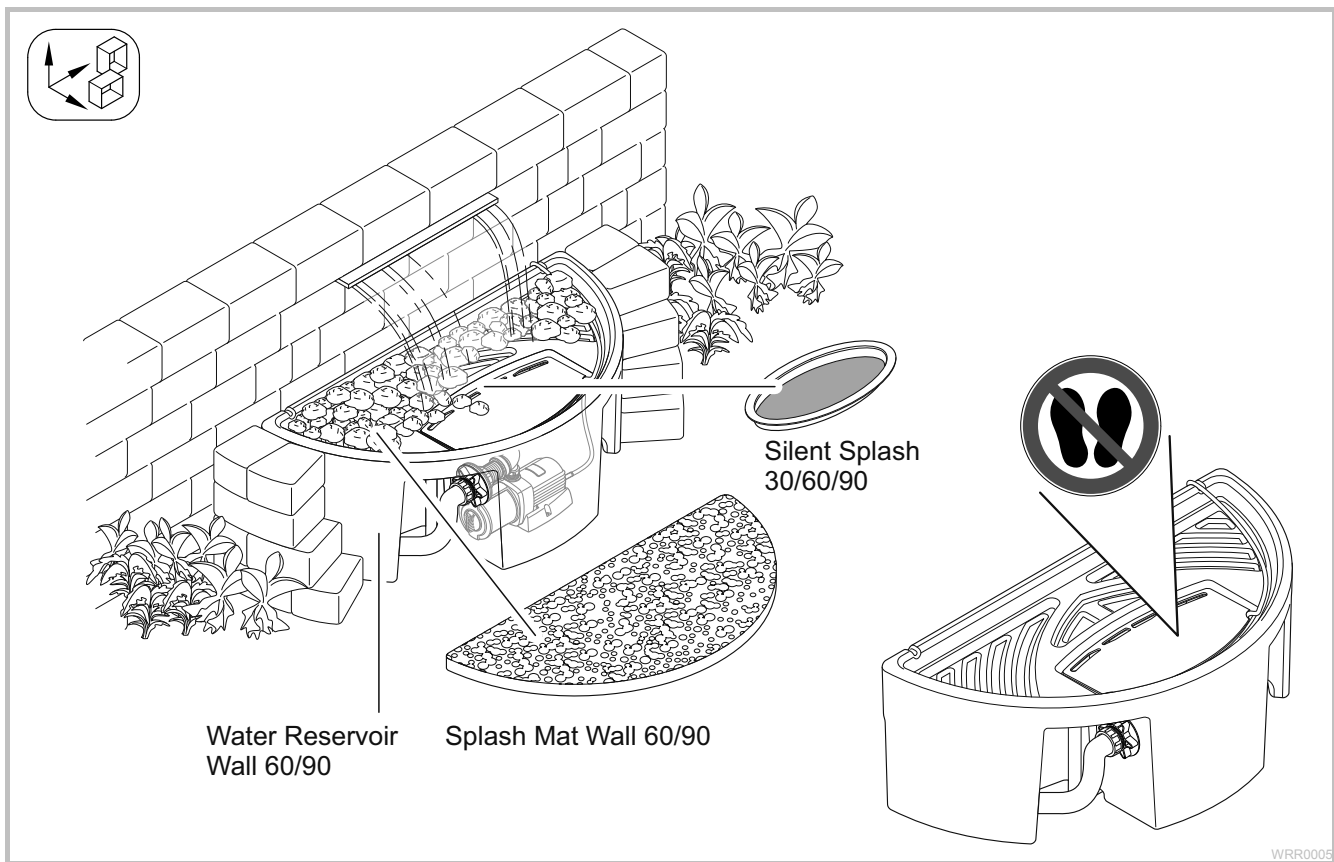

Water reservoir Wall 60/90

DE	Gebrauchsanleitung
EN	Operating instructions
FR	Notice d'emploi
NL	Gebruiksaanwijzing
ES	Instrucciones de uso
PT	Instruções de uso
IT	Istruzioni d'uso
DA	Brugsanvisning
NO	Bruksanvisning
SV	Bruksanvisning
FI	Käyttöohje
HU	Használati útmutató
PL	Instrukcja użytkowania
CS	Návod k použití
SK	Návod na použitie
SL	Navodila za uporabo
HR	Uputa o upotrebi
RO	Instrucțiuni de folosință
BG	Упътване за употреба
UK	Посібник з експлуатації
RU	Руководство по эксплуатации
CN	使用说明书

	Water Reservoir Wall 60	Water Reservoir Wall 90
V	125 l	160 l
	Aquarius Universal Premium 6000 AquaMax Eco Classic 17500	Aquarius Universal Premium 6000 AquaMax Eco Classic 17500

Water Reservoir Wall 60

max. 150 kg

Water Reservoir Wall 90

max. 150 kg

WRR009

WRR0011