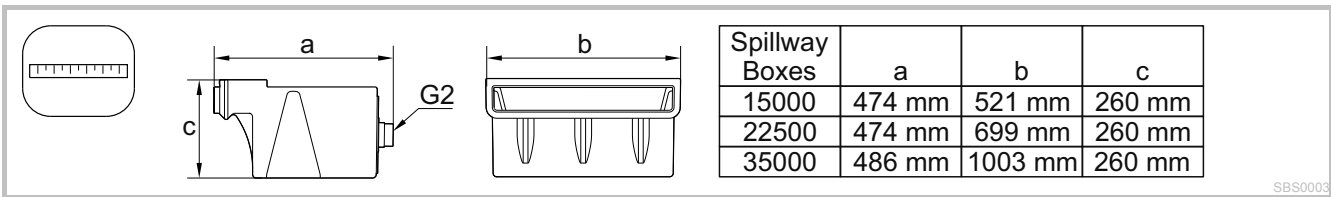

SBS0002

SBS0001

SBS0003

SBS0004