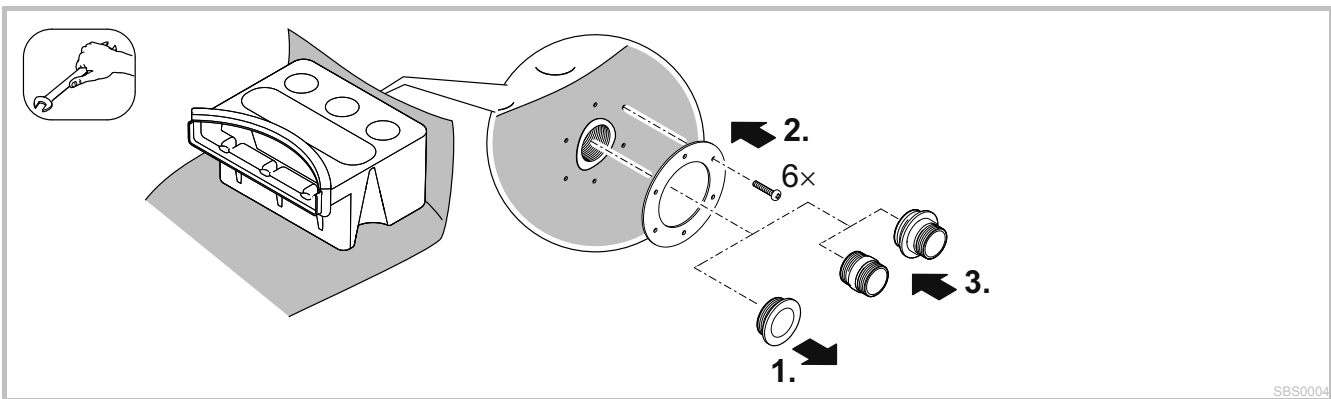

SBS0002

SBS0001

SBS0003

SBS0004