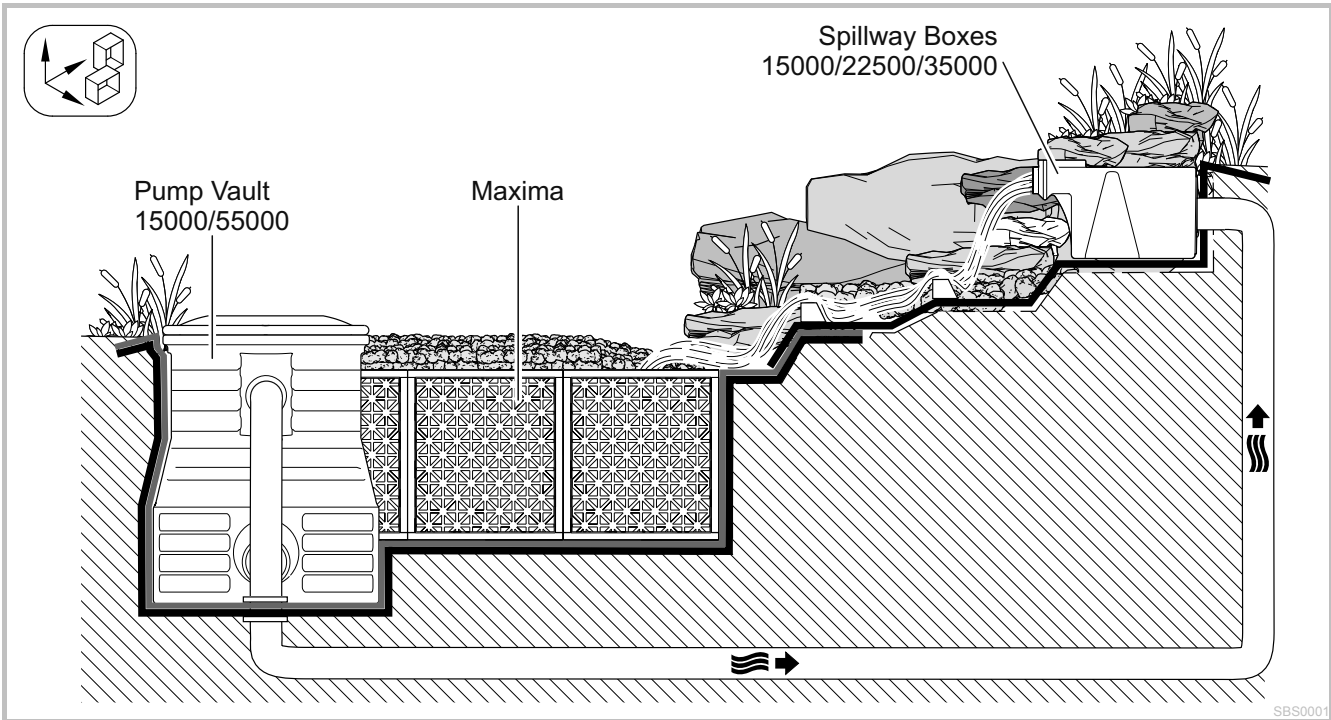

SBS0002

SBS0001