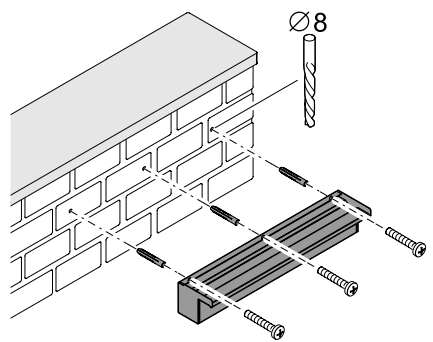

Waterfall 30/60/90

GB Operating instructions

Waterfall 30 | Waterfall 60 | Waterfall 90

Waterfall 30

Waterfall 60

Waterfall 90

	Waterfall 30		Waterfall 60		Waterfall 90	
	l ≤ 3 m Ø 1 in		l ≤ 3 m Ø 1 in		l ≤ 3 m Ø 1¼ in	
	Aquamax Eco Classic Premium		Aquamax Eco Classic Premium		Aquamax Eco Classic Premium	
1.00 m	3500	4000	5500	4000 6000	8500	6000 8000
0.80 m	3500	4000	5500	4000 6000	5500 8500	4000 6000 8000
0.60 m	2500	—	3500	4000	5500 8500	4000 6000
0.40 m	2500	—	3500	4000	5500	4000 6000
0.20 m	2500	—	3500	—	5500	4000 6000

1 in (Waterfall 30, 60)
1 1/4 in (Waterfall 90)

Pos.	Waterfall		
	30	60	90
1	15737	15737	16757

1

OASE GmbH · www.oase-livingwater.com

Tecklenburger Straße 161 · 48477 Hörstel · Postfach 20 69 · 48469 Hörstel · Germany