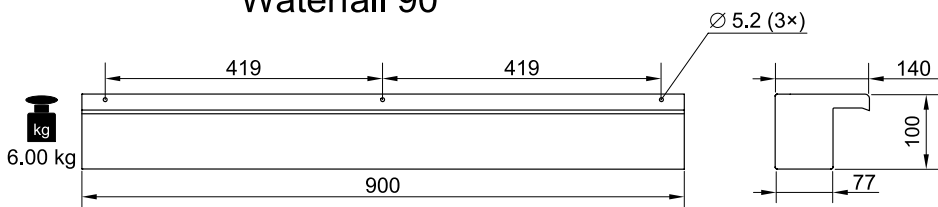

Waterfall 30/60/90

GB Operating instructions

Waterfall 30 | Waterfall 60 | Waterfall 90

Waterfall 30

Waterfall 60

Waterfall 90

	Waterfall 30		Waterfall 60		Waterfall 90	
	l ≤ 3 m Ø 1 in		l ≤ 3 m Ø 1 in		l ≤ 3 m Ø 1¼ in	
	Aquamax Eco Classic Premium		Aquamax Eco Classic Premium		Aquamax Eco Classic Premium	
1.00 m	3500	4000	5500	4000 6000	8500	6000 8000
0.80 m	3500	4000	5500	4000 6000	5500 8500	4000 6000 8000
0.60 m	2500	—	3500	4000	5500 8500	4000 6000
0.40 m	2500	—	3500	4000	5500	4000 6000
0.20 m	2500	—	3500	—	5500	4000 6000

1 in (Waterfall 30, 60)
1 1/4 in (Waterfall 90)

Pos.	Waterfall		
	30	60	90
1	15737	15737	16757

1

OASE GmbH · www.oase-livingwater.com

Tecklenburger Straße 161 · 48477 Hörstel · Postfach 20 69 · 48469 Hörstel · Germany