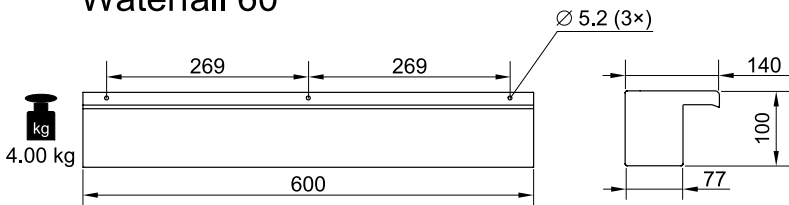

Waterfall 30/60/90

GB Operating instructions

Waterfall 30 | Waterfall 60 | Waterfall 90

Waterfall 30

Waterfall 60

Waterfall 90

	Waterfall 30		Waterfall 60		Waterfall 90	
	l ≤ 3 m Ø 1 in		l ≤ 3 m Ø 1 in		l ≤ 3 m Ø 1¼ in	
	Aquamax Eco Classic Premium		Aquamax Eco Classic Premium		Aquamax Eco Classic Premium	
1.00 m	3500	4000	5500	4000 6000	8500	6000 8000
0.80 m	3500	4000	5500	4000 6000	5500 8500	4000 6000 8000
0.60 m	2500	—	3500	4000	5500 8500	4000 6000
0.40 m	2500	—	3500	4000	5500	4000 6000
0.20 m	2500	—	3500	—	5500	4000 6000

1 in (Waterfall 30, 60)
1 1/4 in (Waterfall 90)

Pos.	Waterfall		
	30	60	90
1	15737	15737	16757

1

OASE GmbH · www.oase-livingwater.com

Tecklenburger Straße 161 · 48477 Hörstel · Postfach 20 69 · 48469 Hörstel · Germany