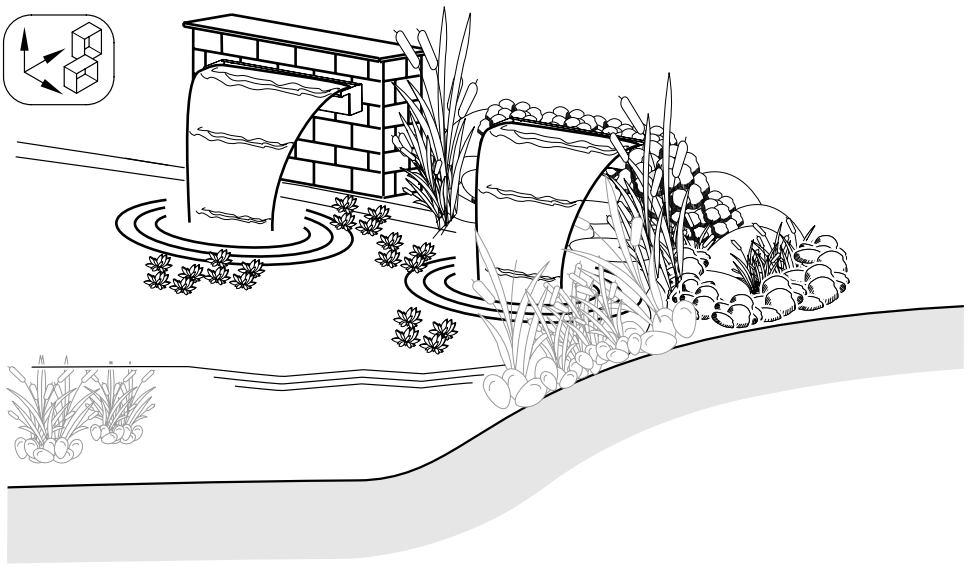

Waterfall 30/60/90

GB Operating instructions

Waterfall 30 | Waterfall 60 | Waterfall 90

Waterfall 30

Waterfall 60

Waterfall 90

	Waterfall 30		Waterfall 60		Waterfall 90	
	l ≤ 3 m Ø 1 in		l ≤ 3 m Ø 1 in		l ≤ 3 m Ø 1¼ in	
	Aquamax Eco Classic Premium		Aquamax Eco Classic Premium		Aquamax Eco Classic Premium	
1.00 m	3500	4000	5500	4000 6000	8500	6000 8000
0.80 m	3500	4000	5500	4000 6000	5500 8500	4000 6000 8000
0.60 m	2500	—	3500	4000	5500 8500	4000 6000
0.40 m	2500	—	3500	4000	5500	4000 6000
0.20 m	2500	—	3500	—	5500	4000 6000

1 in (Waterfall 30, 60)
1 1/4 in (Waterfall 90)

Pos.	Waterfall		
	30	60	90
1	15737	15737	16757

1

OASE GmbH · www.oase-livingwater.com

Tecklenburger Straße 161 · 48477 Hörstel · Postfach 20 69 · 48469 Hörstel · Germany