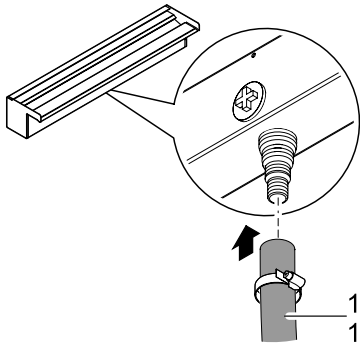

Waterfall 30/60/90

GB Operating instructions

Waterfall 30 | Waterfall 60 | Waterfall 90

Waterfall 30

Waterfall 60

Waterfall 90

	Waterfall 30		Waterfall 60		Waterfall 90	
	l ≤ 3 m Ø 1 in		l ≤ 3 m Ø 1 in		l ≤ 3 m Ø 1¼ in	
	Aquamax Eco Classic Premium		Aquamax Eco Classic Premium		Aquamax Eco Classic Premium	
1.00 m	3500	4000	5500	4000 6000	8500	6000 8000
0.80 m	3500	4000	5500	4000 6000	5500 8500	4000 6000 8000
0.60 m	2500	—	3500	4000	5500 8500	4000 6000
0.40 m	2500	—	3500	4000	5500	4000 6000
0.20 m	2500	—	3500	—	5500	4000 6000

1 in (Waterfall 30, 60)
1 1/4 in (Waterfall 90)

Pos.	Waterfall		
	30	60	90
1	15737	15737	16757

1

OASE GmbH · www.oase-livingwater.com

Tecklenburger Straße 161 · 48477 Hörstel · Postfach 20 69 · 48469 Hörstel · Germany