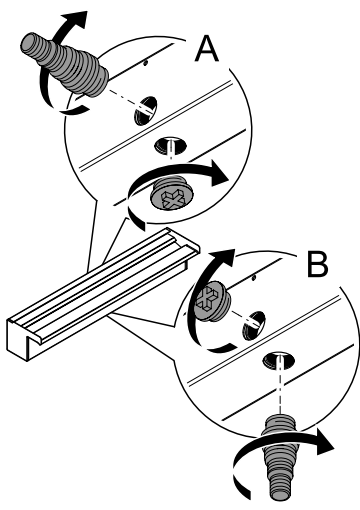

Waterfall 30/60/90

GB Operating instructions

Waterfall 30 | Waterfall 60 | Waterfall 90

Waterfall 30

Waterfall 60

Waterfall 90

	Waterfall 30		Waterfall 60		Waterfall 90	
	l ≤ 3 m Ø 1 in		l ≤ 3 m Ø 1 in		l ≤ 3 m Ø 1¼ in	
	Aquamax Eco Classic Premium		Aquamax Eco Classic Premium		Aquamax Eco Classic Premium	
1.00 m	3500	4000	5500	4000 6000	8500	6000 8000
0.80 m	3500	4000	5500	4000 6000	5500 8500	4000 6000 8000
0.60 m	2500	—	3500	4000	5500 8500	4000 6000
0.40 m	2500	—	3500	4000	5500	4000 6000
0.20 m	2500	—	3500	—	5500	4000 6000

1 in (Waterfall 30, 60)
1 1/4 in (Waterfall 90)

Pos.	Waterfall		
	30	60	90
1	15737	15737	16757

1

OASE GmbH · www.oase-livingwater.com

Tecklenburger Straße 161 · 48477 Hörstel · Postfach 20 69 · 48469 Hörstel · Germany