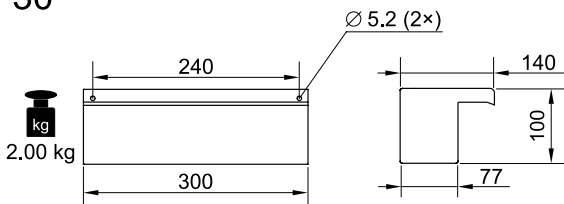

Waterfall 30/60/90

GB Operating instructions

Waterfall 30 | Waterfall 60 | Waterfall 90

Waterfall 30

Waterfall 60

Waterfall 90

	Waterfall 30		Waterfall 60		Waterfall 90	
	l ≤ 3 m Ø 1 in		l ≤ 3 m Ø 1 in		l ≤ 3 m Ø 1¼ in	
	Aquamax Eco Classic Premium		Aquamax Eco Classic Premium		Aquamax Eco Classic Premium	
1.00 m	3500	4000	5500	4000 6000	8500	6000 8000
0.80 m	3500	4000	5500	4000 6000	5500 8500	4000 6000 8000
0.60 m	2500	—	3500	4000	5500 8500	4000 6000
0.40 m	2500	—	3500	4000	5500	4000 6000
0.20 m	2500	—	3500	—	5500	4000 6000

1 in (Waterfall 30, 60)
1 1/4 in (Waterfall 90)

Pos.	Waterfall		
	30	60	90
1	15737	15737	16757

1

OASE GmbH · www.oase-livingwater.com

Tecklenburger Straße 161 · 48477 Hörstel · Postfach 20 69 · 48469 Hörstel · Germany